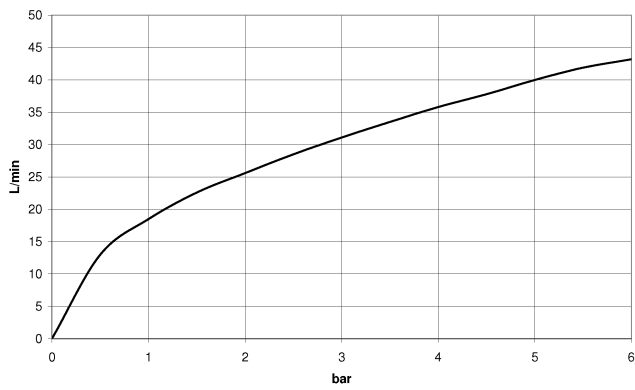

Deck valve clockwise closing cold - Champagne (22kt Gold)

CL.1

20 000 740

- hole diameter 32 mm
- handle Ø 60mm
- without rosette
- with cold marking

Fits: CL.1, CYO

	Champagne (22kt Gold)	20 000 740-47
	Chrome	20 000 740-00
	Brushed Platinum	20 000 740-06
	Platinum	20 000 740-08
	Dark Chrome	20 000 740-19
	Brushed Durabronze (23kt Gold)	20 000 740-28
	Matte Black	20 000 740-33
	Brushed Champagne (22kt Gold)	20 000 740-46
	Brushed Dark Platinum	20 000 740-99

20 000 740

mm [inches]

Flow rate chart

Certificates

WRAS\_2103001.

20 000 740

Parts for other finishes can be found here: [Chrome](#)

**Spare parts list**

No.	Item Number	Name	Quantity used	Delivery time
1	09 20 74 005-47	handle ( cold )	1	60
2	90 31 11 007 00 90	pin	1	2
3	09 27 74 003-47	rosette	1	60
4	90 14 10 060 00 90	seal	1	2
5	90 14 15 020 03 90	ring	1	2
6	90 23 30 023 00 90	nut	1	2
7	09 29 06 107-00	spindle	1	10
8	90 90 03 133 00 90	top	1	2
9	04 17 11 058 33 90	side panel	1	2
10	04 23 10 032 78 90	fixing set	1	2
11	04 17 11 023 10 90	distributor	1	2
12	09 30 11 059 90	disc	1	2
13	09 23 10 012 90	nut	1	2