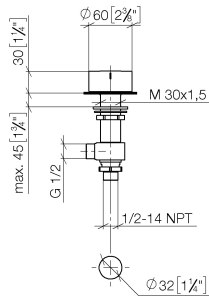

Deck valve clockwise closing cold - Champagne (22kt Gold)

CL.1

20 000 740

- hole diameter 32 mm
- handle Ø 60mm
- without rosette
- with cold marking

Fits: CL.1, CYO

	Champagne (22kt Gold)	20 000 740-47
	Chrome	20 000 740-00
	Brushed Platinum	20 000 740-06
	Platinum	20 000 740-08
	Dark Chrome	20 000 740-19
	Brushed Durabronze (23kt Gold)	20 000 740-28
	Matte Black	20 000 740-33
	Brushed Champagne (22kt Gold)	20 000 740-46
	Brushed Dark Platinum	20 000 740-99

20 000 740

mm [inches]

Flow rate chart

Certificates

WRAS\_2103001.

20 000 740

Parts for other finishes can be found here: [Chrome](#)

**Spare parts list**

No.	Item Number	Name	Quantity used	Delivery time
1	09 20 74 005-47	handle ( cold )	1	60
2	90 31 11 007 00 90	pin	1	2
3	09 27 74 003-47	rosette	1	60
4	90 14 10 060 00 90	seal	1	2
5	90 14 15 020 03 90	ring	1	2
6	90 23 30 023 00 90	nut	1	2
7	09 29 06 107-00	spindle	1	10
8	90 90 03 133 00 90	top	1	2
9	04 17 11 058 33 90	side panel	1	2
10	04 23 10 032 78 90	fixing set	1	2
11	04 17 11 023 10 90	distributor	1	2
12	09 30 11 059 90	disc	1	2
13	09 23 10 012 90	nut	1	2